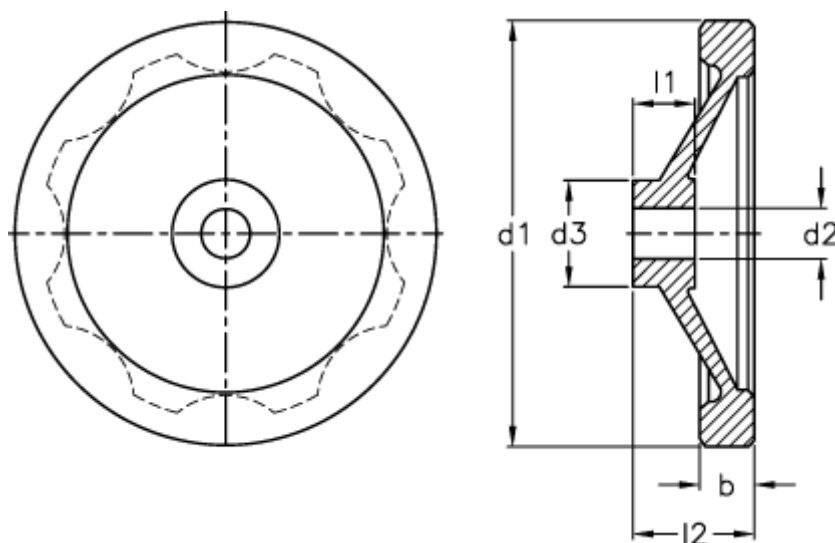

Varenummer: 20340332
Beskrivelse: E+G Håndhjul
GN 321-200-B18-A

Mål

| | |
|--------|--------|
| b | = 20.5 |
| d1 | = 200 |
| d2 H7 | = 18 |
| d3 | = 42 |
| l1 | = 24 |
| l2 ca. | = 45 |